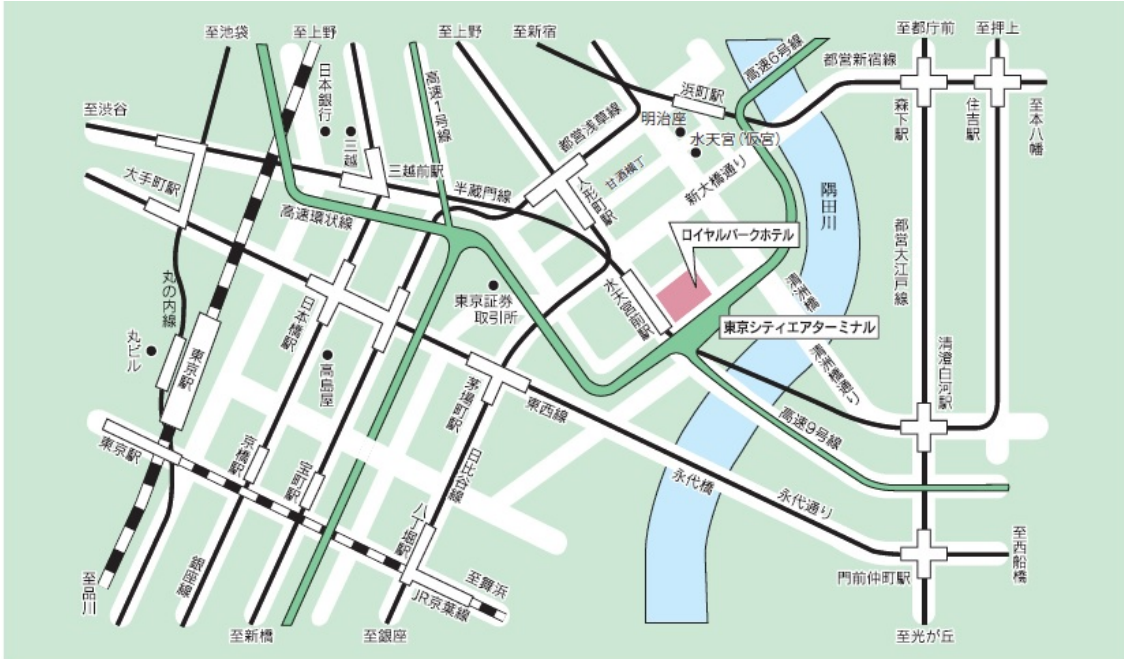

場所：ロイヤルパークホテル (<http://www.rph.co.jp/>)

東京都中央区日本橋蛸殻町 2 丁目 1 番 1 号

・ 東京メトロ半蔵門線「水天宮前駅」に直結（4 番出口）

・ 東京メトロ日比谷線・都営浅草線「人形町駅」より徒歩 5 分（日比谷線：A1 出口、浅草線：A3 出口）

演目：一部 桂ひな太郎による相続落語（50 分）

休憩 10 分

二部 小川実税理士と桂ひな太郎の相続解説（50 分）

代表者 : 代表理事 小川 実

所在地 : 〒103-0013 東京都中央区日本橋人形町 2-13-9-7 階

設立 : 2011年12月

事業内容 : 相続診断士検定試験の実施及び資格の付与、相続診断士を育成するための研究会の企画及び実施、相続に関する税務、法務その他の各種セミナーの企画及び実施、弁護士、司法書士、税理士、行政書士その他相続手続に関与する専門家の紹介 等

ミッション : 争う相続を減らし、笑顔相続の普及活動により社会問題を解決する事です。生前に家族で相続について話し合い、円満に後世に想いを引き継いでいく社会創りのお手伝いをしています。私たちは生前に話し合う事が親の義務という社会を目指します。相続診断士を通じて一般の方へ問題啓発を促しています。想いを残す大切さを伝えると共に有効な方法としてエンディングノートを推奨しています。

【会場ご案内地図】

ロイヤルパークホテル

東京都中央区日本橋蛸殻町2丁目1番1号

ホテルへのアクセス

- 東京駅より2km(車で10分)
- 東京メトロ半蔵門線「水天宮前駅」に直結(4番出口)
- 東京メトロ日比谷線・都営浅草線「人形町駅」より徒歩5分(日比谷線:A1出口、浅草線:A3出口)
- 東京シティ・エアターミナル(T-CAT)に隣接
- 車で成田国際空港へ約55分、羽田空港(東京国際空港)へ約25分